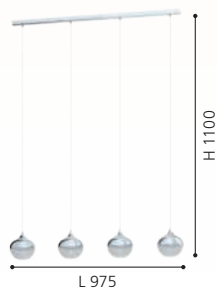

### 98628 MIOGLIA 1

pendant light; steel, chrome / plastic, granille white, clear  
 Hängeleuchte; Stahl, chrom / Kunststoff, granille weiss, klar  
 luminaire en suspension; acier, chrome / plastique, blanc granille, transparent

L 975, B 150, H 1100

H 1500, Ø 540

### 95913 CONESSA

pendant light; steel, chrome / plastic, clear  
 Hängeleuchte; Stahl, chrom / Kunststoff, klar  
 luminaire en suspension; acier, chrome / plastique, transparent

H 1100, Ø 290