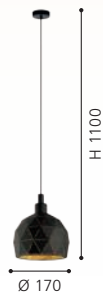

33345

97845

97841

33345 ROCCAFORTE

pendant light; steel, black, gold
Hängeleuchte; Stahl, schwarz, gold
luminaire en suspension; acier, noir, or

H 1100, Ø 170

E14 1x 40W

9 002759 333454

97845 ROCCAFORTE

pendant light; steel, black, gold
Hängeleuchte; Stahl, schwarz, gold
luminaire en suspension; acier, noir, or

H 1100, Ø 300

E27 1x 60W

9 002759 978457

97841 ROCCAFORTE

pendant light; steel, black, gold
Hängeleuchte; Stahl, schwarz, gold
luminaire en suspension; acier, noir, or

H 1100, Ø 400

E27 1x 60W

9 002759 978419