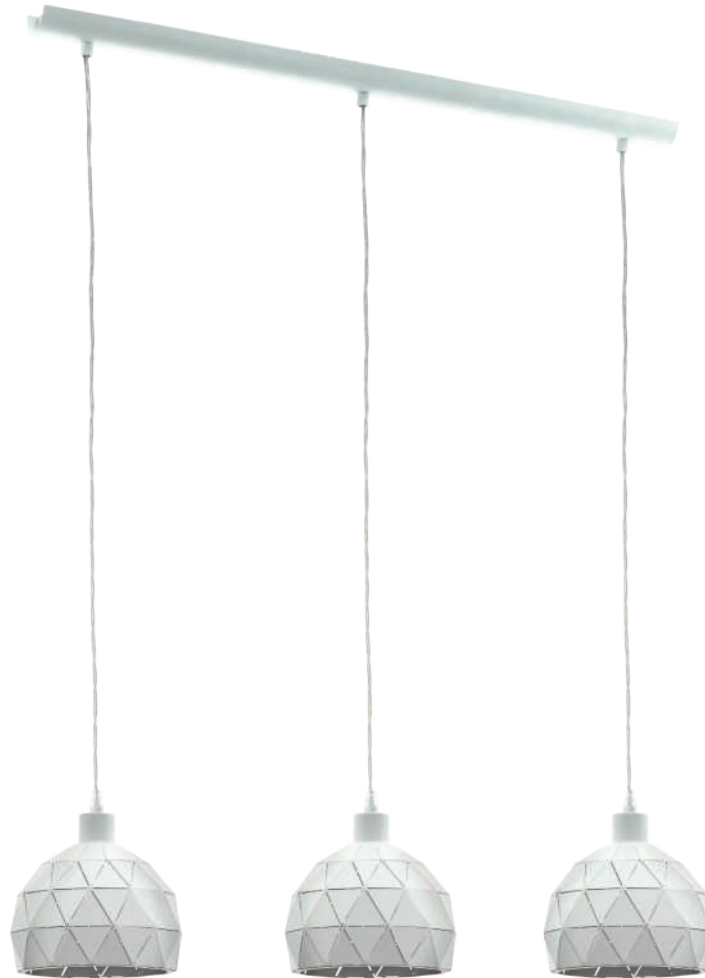

97855

97857

97854 ROCCAFORTE

pendant light; steel, white
Hängeleuchte; Stahl, weiss
luminaire en suspension; acier, blanc

H 1100, Ø 300

9 002759 978549

97855 ROCCAFORTE

pendant light; steel, white
Hängeleuchte; Stahl, weiss
luminaire en suspension; acier, blanc

H 1100, Ø 400

9 002759 978556

97857 ROCCAFORTE

pendant light; steel, white
Hängeleuchte; Stahl, weiss
luminaire en suspension; acier, blanc

L 750, B 170, H 1100

9 002759 978570