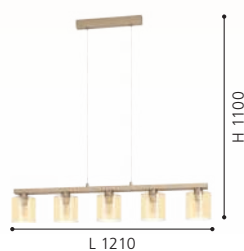

98592

98591

98592

98591 CASTRALVO

pendant light; steel, wood, satin nickel, brown / fabric, white
 Hängeleuchte; Stahl, Holz, nickel-matt, braun / Textil, weiss
 luminaire en suspension; acier, bois, nickel mat, marron / tissu, blanc

L 1210, B 150, H 1100

E27 5x 28W

9 002759 985912

98592 CASTRALVO

pendant light; steel, wood, satin nickel, brown / glass vaporized, amber
 Hängeleuchte; Stahl, Holz, nickel-matt, braun / Glas bedampft, amber
 luminaire en suspension; acier, bois, nickel mat, marron / verre vaporisé, ambre

L 1210, B 150, H 1100

E27 5x 28W

9 002759 985929

900313 CASTRALVO

pendant light; wood, steel, brown / fabric, black
 Hängeleuchte; Holz, Stahl, braun / Textil, schwarz
 luminaire en suspension; bois, acier, marron / tissu, noir