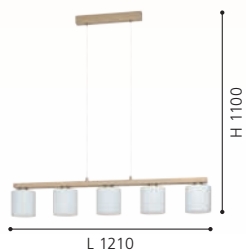

98592

98591

98592

98591 CASTRALVO

pendant light; steel, wood, satin nickel, brown / fabric, white
 Hängeleuchte; Stahl, Holz, nickel-matt, braun / Textil, weiss
 luminaire en suspension; acier, bois, nickel mat, marron / tissu, blanc

L 1210, B 150, H 1100

E27 5x 28W

9 002759 985912

98592 CASTRALVO

pendant light; steel, wood, satin nickel, brown / glass vaporized, amber
 Hängeleuchte; Stahl, Holz, nickel-matt, braun / Glas bedampft, amber
 luminaire en suspension; acier, bois, nickel mat, marron / verre vaporisé, ambre

L 1210, B 150, H 1100

E27 5x 28W

9 002759 985929

900313 CASTRALVO

pendant light; wood, steel, brown / fabric, black
 Hängeleuchte; Holz, Stahl, braun / Textil, schwarz
 luminaire en suspension; bois, acier, marron / tissu, noir