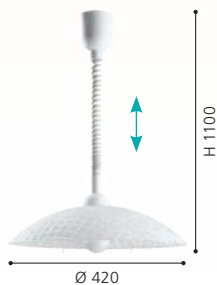

96474

96073

96072

3041, 96072, 96474

These luminaires are flexible in height thanks to the spiral cables.

Diese Leuchten sind durch die Spiralkabel in der Höhe verstellbar.

La hauteur de ces lumières peut être ajustée à l'aide du câble en spirale.

96474 ALVEZ

pendant light; plastic, white / glass with structure, white, clear
Hängeleuchte; Kunststoff, weiss / Glas mit Struktur, weiss, klar
luminaire en suspension; plastique, blanc / verre avec structure, blanc, transparent

H 1100, Ø 420

E27 1x 60W

9 002759 964740

96073 VETRO

pendant light; plastic, white / satin glass, brilliant glass, white, clear
Hängeleuchte; Kunststoff, weiss / Glas satiniert, Brillantglas, weiss, klar
luminaire en suspension; plastique, blanc / verre satiné, verre brillant, blanc, transparent

H 1100, Ø 350

E27 1x 60W

9 002759 960735

96072 VETRO

pendant light; plastic, white / satin glass, brilliant glass, white, clear
Hängeleuchte; Kunststoff, weiss / Glas satiniert, Brillantglas, weiss, klar
luminaire en suspension; plastique, blanc / verre satiné, verre brillant, blanc, transparent