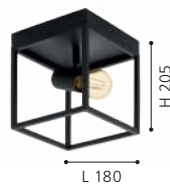

98333

98331

98332

98333 SILENTINA

ceiling light; steel, black
Deckenleuchte; Stahl, schwarz
plafonnier; acier, noir

L 540, B 180, H 205

E27

3x 40W

98331 SILENTINA

ceiling light; steel, black
Deckenleuchte; Stahl, schwarz
plafonnier; acier, noir

L 180, B 180, H 205

E27

1x 40W

98332 SILENTINA

ceiling light; steel, black
Deckenleuchte; Stahl, schwarz
plafonnier; acier, noir

L 360, B 180, H 205

E27

2x 40W

9 002759 983338

9 002759 983314

9 002759 983321