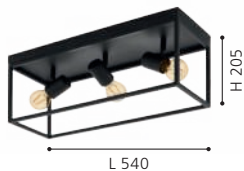

98333

98331

98332

98333 SILENTINA

ceiling light; steel, black
Deckenleuchte; Stahl, schwarz
plafonnier; acier, noir

L 540, B 180, H 205

E27

3x 40W

98331 SILENTINA

ceiling light; steel, black
Deckenleuchte; Stahl, schwarz
plafonnier; acier, noir

L 180, B 180, H 205

E27

1x 40W

98332 SILENTINA

ceiling light; steel, black
Deckenleuchte; Stahl, schwarz
plafonnier; acier, noir

L 360, B 180, H 205

E27

2x 40W

9 002759 983338

9 002759 983314

9 002759 983321