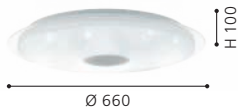

H 70, Ø 380

24W

2600lm

900599 LANCIANO 1

ceiling light; steel, wood, white, brown / plastic, white
 Deckenleuchte; Stahl, Holz, weiss, braun / Kunststoff, weiss
 plafonnier; acier, bois, blanc, marron / plastique, blanc

H 80, Ø 480

35W

4000lm

9 002759 977375

9 008606 244973

9 008606 244980