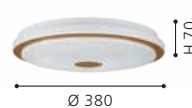

36W

4300lm

Remote

900598 LANCIANO 1

ceiling light; steel, wood, white, brown / plastic, white
 Deckenleuchte; Stahl, Holz, weiss, braun / Kunststoff, weiss
 plafonnier; acier, bois, blanc, marron / plastique, blanc

H 70, Ø 380

24W

2600lm

900599 LANCIANO 1

ceiling light; steel, wood, white, brown / plastic, white
 Deckenleuchte; Stahl, Holz, weiss, braun / Kunststoff, weiss
 plafonnier; acier, bois, blanc, marron / plastique, blanc

H 80, Ø 480

35W

4000lm

9 002759 977375

9 008606 244973

9 008606 244980