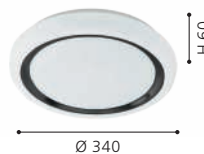

96023

900149

900335

96023 CAPASSO

wall / ceiling light; steel, white / plastic, white, chrome
Wand- / Deckenleuchte; Stahl, weiss / Kunststoff, weiss, chrom
applique / plafonnier; acier, blanc / plastique, blanc, chrome

H 65, Ø 340

LED

warm
WHITE
2200lm

9 002759 960230

900149 CAPASSO

wall / ceiling light; steel, white / plastic, white, black
Wand- / Deckenleuchte; Stahl, weiss / Kunststoff, weiss, schwarz
applique / plafonnier; acier, blanc / plastique, blanc, noir

H 60, Ø 340

LED

warm
WHITE
1600lm

9 008606 243471

900335 CAPASSO

wall / ceiling light; steel, white / plastic, white, black
Wand- / Deckenleuchte; Stahl, weiss / Kunststoff, weiss, schwarz
applique / plafonnier; acier, blanc / plastique, blanc, noir

H 60, Ø 480

LED

warm
WHITE
2200lm

9 008606 243488