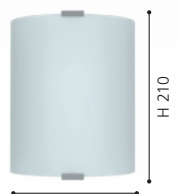

L 180

H 210

83119 NEMO

wall light; steel, satin nickel / glass opal-matt, white
Wandleuchte; Stahl, nickel-matt / Glas opal-matt, weiss
applique; acier, nickel mat / verre opale mat, blanc

L 150, H 320, A 95

E27

1x 25W

9 002759 831196