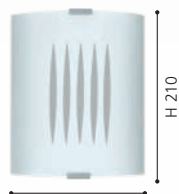

L 180

H 210

84028 GRAFIK

wall / ceiling light; steel, silver / satin glass, white
Wand- / Deckenleuchte; Stahl, silber / Glas satiniert, weiss
applique / plafonnier; acier, argent / verre satiné, blanc

L 180, H 210, A 85

E27

1x 60W

9 002759 840280