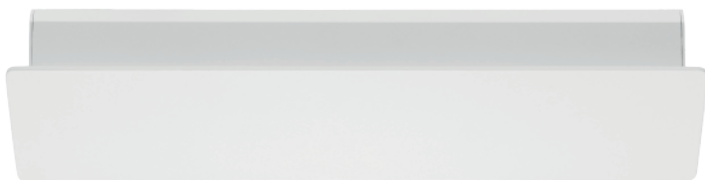

99087

LED

99086

LED

900325

LED

99087 ZUBIALDE

wall light; aluminium, steel, black, white
Wandleuchte; Alu, Stahl, schwarz, weiss
applique; aluminium, acier, noir, blanc

99086 ZUBIALDE

wall light; aluminium, steel, white
Wandleuchte; Alu, Stahl, weiss
applique; aluminium, acier, blanc

ZUBIALDE

The front plate of the luminaire can be swiveled. The light can be adjusted individually.

Die Frontplatte der Leuchte ist schwenkbar. Somit kann das Lichtbild individuell eingestellt werden.

La plaque frontale du luminaire peut être pivotée. La lumière peut être réglée individuellement.

L 360, H 80, A 50