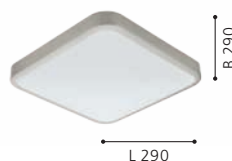

97885

LED

96231

LED

97885 FRANIA

wall / ceiling light; steel, white / plastic, white
Wand- / Deckenleuchte; Stahl, weiss / Kunststoff, weiss
applique / plafonnier; acier, blanc / plastique, blanc

L 330, B 330, H 70

14,6W 1600lm

96231 MANILVA 1

wall light; steel, satin nickel / plastic, white
Wandleuchte; Stahl, nickel-matt / Kunststoff, weiss
applique; acier, nickel mat / plastique, blanc

L 290, B 290, H 70

4x 3,6W 1480lm

96229 MANILVA 1

wall light; steel, chrome / plastic, white
Wandleuchte; Stahl, chrom / Kunststoff, weiss
applique; acier, chrome / plastique, blanc

L 290, B 290, H 70

4x 3,6W 1480lm

9 002759 978853

9 002759 962319