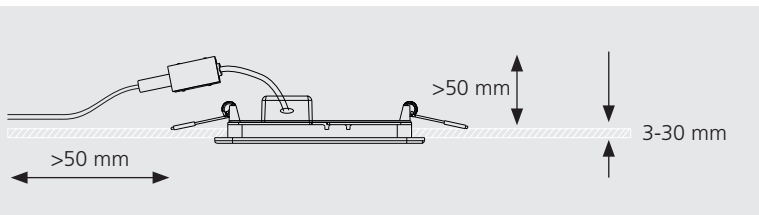

99202, 99203, 99206, 99207

Slim design and minimal installation depth. This makes it ideal for ceiling constructions with little space. Easy installation / replacement of the lights with practical connectors.

Schlanke Bauform und minimale Einbautiefe. Dadurch ideal für Deckenkonstruktionen mit wenig Platz. Einfache Montage / Austausch der Leuchten durch praktischen Verbinder.

Conception mince et profondeur d'installation minimale. Cela le rend idéal pour les constructions de plafond avec peu d'espace. Installation / remplacement facile des lumières avec des connecteurs pratiques.

99202 FUEVA 5

recessed light; steel, white / plastic, white
Einbauleuchte; Stahl, weiss / Kunststoff, weiss
luminaire encastrable; acier, blanc / plastique, blanc

Ø 86, ET 26

2,7W

330lm

Ø 75

IP44

9 002759 992026

Ø 86

99203 FUEVA 5

recessed light; steel, white / plastic, white
Einbauleuchte; Stahl, weiss / Kunststoff, weiss
luminaire encastrable; acier, blanc / plastique, blanc

Ø 166, ET 26

11W

1350lm

Ø 155

IP44

9 002759 992033

Ø 166

99206 FUEVA 5

recessed light; steel, white / plastic, white
Einbauleuchte; Stahl, weiss / Kunststoff, weiss
luminaire encastrable; acier, blanc / plastique, blanc

Ø 86, ET 26

2,7W

330lm

Ø 75

IP44

9 002759 992064

Ø 86