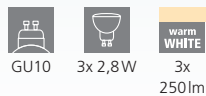

### 31006 BIMEDA

spot; steel, nickel-nero, chrome  
Spot; Stahl, nickel-nero, chrom  
spot; acier, nickel brillant, chrome

L 365, B 100

### 31007 BIMEDA

spot; steel, nickel-nero, chrome  
Spot; Stahl, nickel-nero, chrom  
spot; acier, nickel brillant, chrome

L 290, H 345