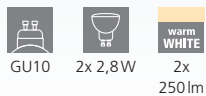

### 31006 BIMEDA

spot; steel, nickel-nero, chrome  
Spot; Stahl, nickel-nero, chrom  
spot; acier, nickel brillant, chrome

L 365, B 100

### 31007 BIMEDA

spot; steel, nickel-nero, chrome  
Spot; Stahl, nickel-nero, chrom  
spot; acier, nickel brillant, chrome

L 290, H 345

### 31008 BIMEDA

spot; steel, nickel-nero, chrome  
Spot; Stahl, nickel-nero, chrom  
spot; acier, nickel brillant, chrome

L 640, B 100