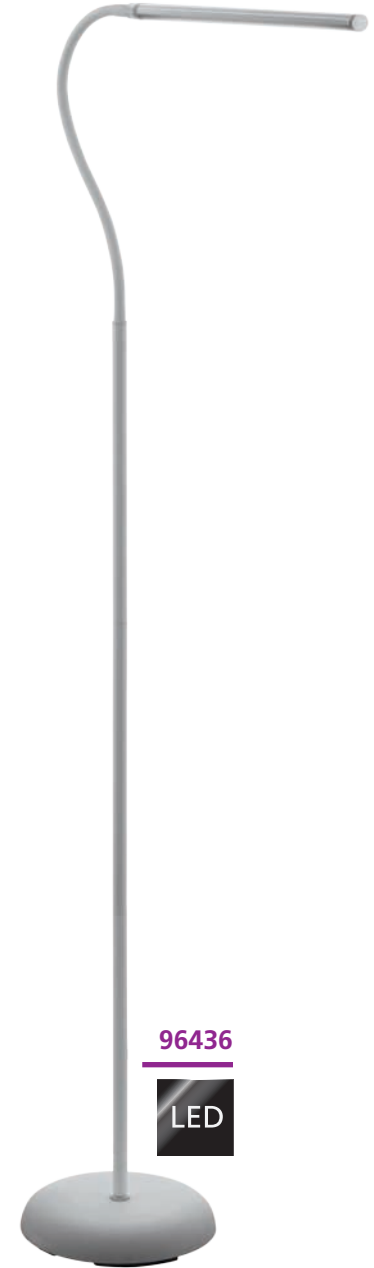

96435

LED

96439

LED

96436

LED

### 96435 LAROA

table light; plastic, white  
Tischleuchte; Kunststoff, weiss  
luminaire de table; plastique, blanc

L 480, B 120, H 325, Base: B 170, T 120

3,5W 400lm

9 002759 964351

### 96439 LAROA

floor light; plastic, black  
Stehleuchte; Kunststoff, schwarz  
lampadaire; plastique, noir

L 535, B 215, H 1300, Base: Ø 210

3,5W 400lm

9 002759 964399

### 96436 LAROA

floor light; plastic, white  
Stehleuchte; Kunststoff, weiss  
lampadaire; plastique, blanc

L 535, B 215, H 1300, Base: Ø 210

3,5W 400lm

9 002759 964368