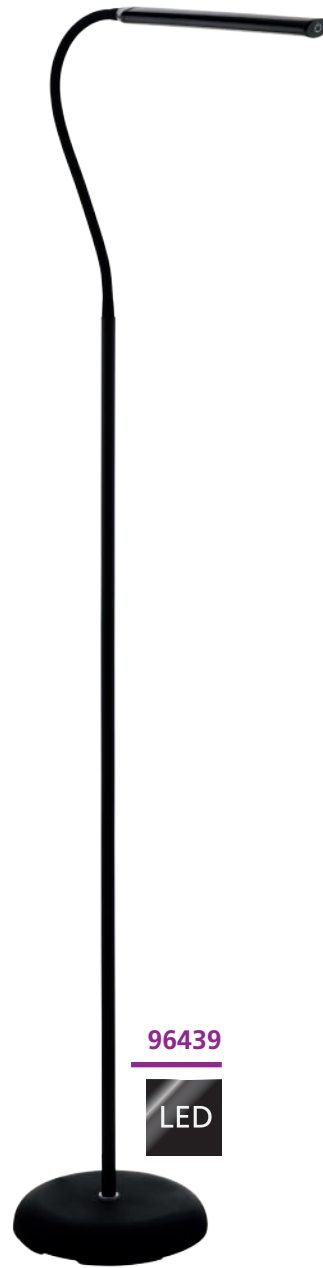

96435

LED

96439

LED

96436

LED

### 96435 LAROA

table light; plastic, white  
Tischleuchte; Kunststoff, weiss  
luminaire de table; plastique, blanc

L 480, B 120, H 325, Base: B 170, T 120

3,5W 400lm

9 002759 964351

### 96439 LAROA

floor light; plastic, black  
Stehleuchte; Kunststoff, schwarz  
lampadaire; plastique, noir

L 535, B 215, H 1300, Base: Ø 210

3,5W 400lm

9 002759 964399

### 96436 LAROA

floor light; plastic, white  
Stehleuchte; Kunststoff, weiss  
lampadaire; plastique, blanc

L 535, B 215, H 1300, Base: Ø 210

3,5W 400lm

9 002759 964368