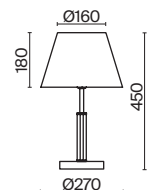

Clarissa

(1)

(2)

(3)

ЦВЕТ

АРТИКУЛ

(1) **FR5020PL-05CH**(2) **FR5020WL-01CH**(3) **FR5020TL-01CH**

XPOM
 ⚡ 5 × E14 40Вт
 ▼ 2427, 7065
 7134, 7045