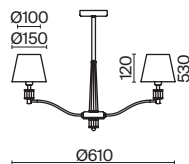

Clarissa

(1)

(2)

(3)

ЦВЕТ

АРТИКУЛ

(1) **FR5020PL-05CH**(2) **FR5020WL-01CH**(3) **FR5020TL-01CH**

XPOM
 ⚡ 5 × E14 40Вт
 ▼ 2427, 7065
 7134, 7045