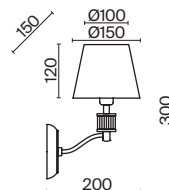

Clarissa

(1)

(2)

(3)

ЦВЕТ

АРТИКУЛ

(1) **FR5020PL-05CH**(2) **FR5020WL-01CH**(3) **FR5020TL-01CH**

XPOM
 ⚡ 5 × E14 40Вт
 ▼ 2427, 7065
 7134, 7045