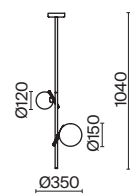

# Blossom

(1)

(2)

(3)

(4)

ЦВЕТ

АРТИКУЛ

(1) **FR5259PL-06BS**

(2) **FR5259PL-04BS**

(3) **FR5259PL-02BS**

(4) **FR5259WL-01BS**

ЛАТУНЬ

💡 6 × G9 25Вт

ЛАТУНЬ

💡 4 × G9 25Вт

ЛАТУНЬ

💡 2 × G9 25Вт

ЛАТУНЬ

💡 1 × G9 25Вт