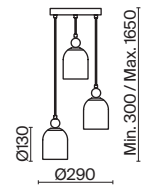

Pitch

(1)

(2)

(3)

(4)

ЦВЕТ

АРТИКУЛ

(1) **FR5364PL-03BS**

(2) **FR5364PL-01BS**

(3) **FR5365PL-01CH**

(4) **FR5365PL-03CH**

ЛАТУНЬ

💡 3 × G9 MAX 40Вт

ЛАТУНЬ

💡 1 × G9 MAX 40Вт

ХРОМ