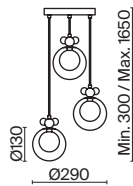

Pitch

(1)

(2)

(3)

(4)

ЦВЕТ

АРТИКУЛ

(1) **FR5364PL-03BS**

(2) **FR5364PL-01BS**

(3) **FR5365PL-01CH**

(4) **FR5365PL-03CH**

ЛАТУНЬ

💡 3 × G9 MAX 40Вт

ЛАТУНЬ

💡 1 × G9 MAX 40Вт

ХРОМ