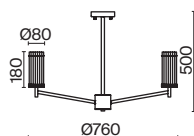

# Manisa

(1)

(2)

(3)

ЦВЕТ

АРТИКУЛ

(1) FR5036PL-08N

(2) FR5036PL-05N

(3) FR5036WL-01N

НИКЕЛЬ  
 ⚡ 8 × E14 60Вт  
 ▼ 2427, 7065  
 7134, 7045

НИКЕЛЬ  
 ⚡ 5 × E14 60Вт  
 ▼ 2427, 7065  
 7134, 7045

НИКЕЛЬ  
 ⚡ 1 × E14 60Вт  
 ▼ 2427, 7065  
 7134, 7045