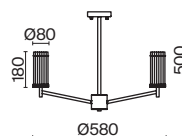

# Manisa

(1)

(2)

(3)

ЦВЕТ

АРТИКУЛ

(1) FR5036PL-08N

(2) FR5036PL-05N

(3) FR5036WL-01N

НИКЕЛЬ  
 ⚡ 8 × E14 60Вт  
 ▼ 2427, 7065  
 7134, 7045

НИКЕЛЬ  
 ⚡ 5 × E14 60Вт  
 ▼ 2427, 7065  
 7134, 7045

НИКЕЛЬ  
 ⚡ 1 × E14 60Вт  
 ▼ 2427, 7065  
 7134, 7045