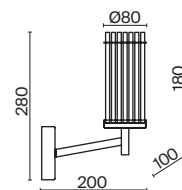

# Manisa

(1)

(2)

(3)

ЦВЕТ

АРТИКУЛ

(1) FR5036PL-08N

(2) FR5036PL-05N

(3) FR5036WL-01N

НИКЕЛЬ  
 ⚡ 8 × E14 60Вт  
 ▼ 2427, 7065  
 7134, 7045

НИКЕЛЬ  
 ⚡ 5 × E14 60Вт  
 ▼ 2427, 7065  
 7134, 7045

НИКЕЛЬ  
 ⚡ 1 × E14 60Вт  
 ▼ 2427, 7065  
 7134, 7045