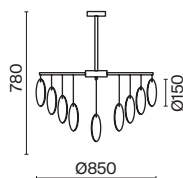

Porto

(1)

(2)

(3)

ЦВЕТ

АРТИКУЛ

(1) **FR5104PL-08BS**

(2) **FR5104PL-06BS**

(3) **FR5104WL-02BS**

ЛАТУНЬ
 ⚡ 8 × E14 60Вт
 ⚡ 2427, 7065
 7134, 7045

ЛАТУНЬ
 ⚡ 6 × E14 60Вт
 ⚡ 2427, 7065
 7134, 7045

ЛАТУНЬ
 ⚡ 2 × E14 60Вт
 ⚡ 2427, 7065
 7134, 7045