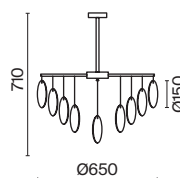

Porto

(1)

(2)

(3)

ЦВЕТ

АРТИКУЛ

(1) **FR5104PL-08BS**

(2) **FR5104PL-06BS**

(3) **FR5104WL-02BS**

ЛАТУНЬ
 ⚡ 8 × E14 60Вт
 ⚡ 2427, 7065
 7134, 7045

ЛАТУНЬ
 ⚡ 6 × E14 60Вт
 ⚡ 2427, 7065
 7134, 7045

ЛАТУНЬ
 ⚡ 2 × E14 60Вт
 ⚡ 2427, 7065
 7134, 7045