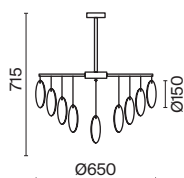

Porto

(4)

(5)

(6)

(7)

ЦВЕТ

АРТИКУЛ

(4) **FR5104PL-08BS2**

(5) **FR5104PL-06BS2**

(6) **FR5104PL-08BS3**

(7) **FR5104PL-06BS3**

ЛАТУНЬ

💡 8 × E14 60Вт

▼ 2427, 7065
7134, 7045

ЛАТУНЬ

💡 6 × E14 60Вт

▼ 2427, 7065
7134, 7045

ЛАТУНЬ

💡 8 × E14 60Вт

▼ 2427, 7065
7134, 7045

ЛАТУНЬ

💡 6 × E14 60Вт

▼ 2427, 7065
7134, 7045