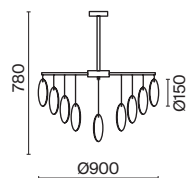

Porto

(4)

(5)

(6)

(7)

ЦВЕТ

АРТИКУЛ

(4) **FR5104PL-08BS2**

(5) **FR5104PL-06BS2**

(6) **FR5104PL-08BS3**

(7) **FR5104PL-06BS3**

ЛАТУНЬ

💡 8 × E14 60Вт

▼ 2427, 7065
7134, 7045

ЛАТУНЬ

💡 6 × E14 60Вт