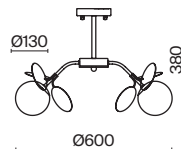

# Satellite

(3)

(4)

ЦВЕТ

W

АРТИКУЛ

(3) **FR5165PL-06W**

БЕЛЫЙ  
 ⚡ 6 × E27 60Вт  
 ▼ 7029, 7024  
 7139, 7053

(4) **FR5165PL-10W**

БЕЛЫЙ  
 ⚡ 10 × E27 60Вт  
 ▼ 7029, 7024  
 7139, 7053