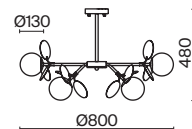

# Satellite

(3)

(4)

ЦВЕТ

W

АРТИКУЛ

(3) **FR5165PL-06W**

БЕЛЫЙ  
 ⚡ 6 × E27 60Вт  
 ▼ 7029, 7024  
 7139, 7053