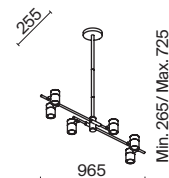

Enzo

(1)

(2)

ЦВЕТ

B

АРТИКУЛ

(1) **FR5201PL-10B**

ЧЕРНЫЙ
 10 × GU10 35Вт
 2425, 7056
 7061, 7073

(2) **FR5201PL-06B**

ЧЕРНЫЙ
 6 × GU10 35Вт
 2425, 7056
 7061, 7073