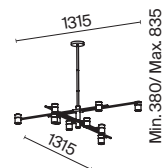

Enzo

(1)

(2)

ЦВЕТ

B

АРТИКУЛ

(1) **FR5201PL-10B**

ЧЕРНЫЙ
 10 × GU10 35Вт
 2425, 7056
 7061, 7073

(2) **FR5201PL-06B**

ЧЕРНЫЙ
 6 × GU10 35Вт
 2425, 7056
 7061, 7073