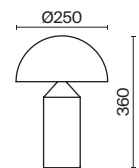

Eleon

(5)

(6)

ЦВЕТ

АРТИКУЛ

(5) **FR5218PL-01N**(6) **FR5218TL-02N**

НИКЕЛЬ

💡 1 × E27 60Вт