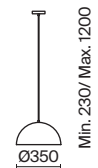

Eleon

(5)

(6)

ЦВЕТ

АРТИКУЛ

(5) **FR5218PL-01N**(6) **FR5218TL-02N**

НИКЕЛЬ

💡 1 × E27 60Вт