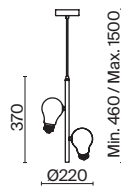

# Evidence

(1)

(2)

(3)

(4)

ЦВЕТ

АРТИКУЛ

(1) **FR5372PL-05B**

(2) **FR5372PL-02B**

(3) **FR5372FL-03B**

(4) **FR5372TL-01B**

ЧЕРНЫЙ  
 ⚡ 5 × G9 MAX 40Вт

ЧЕРНЫЙ  
 ⚡ 2 × G9 MAX 40Вт

ЧЕРНЫЙ  
 ⚡ 3 × G9 MAX 40Вт

ЧЕРНЫЙ  
 ⚡ 1 × G9 MAX 40Вт