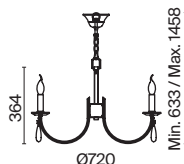

Forte

(1)

(2)

(3)

(4)

ЦВЕТ

АРТИКУЛ

(1) **FR1006PL-12G**

(2) **FR1006PL-08G**

(3) **FR1006PL-06G**

(4) **FR1006TL-01G**

ЛАТУНЬ

💡 12 × E14 40Вт

✓ 7018, 7026
7025, 7133

ЛАТУНЬ

💡 8 × E14 40Вт