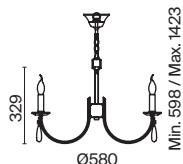

Forte

(1)

(2)

(3)

(4)

ЦВЕТ

АРТИКУЛ

(1) **FR1006PL-12G**

(2) **FR1006PL-08G**

(3) **FR1006PL-06G**

(4) **FR1006TL-01G**

ЛАТУНЬ

💡 12 × E14 40Вт

✓ 7018, 7026
7025, 7133

ЛАТУНЬ

💡 8 × E14 40Вт