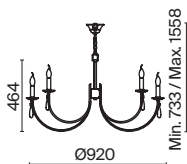

Forte

(1)

(2)

(3)

(4)

ЦВЕТ

АРТИКУЛ

(1) **FR1006PL-12G**

(2) **FR1006PL-08G**

(3) **FR1006PL-06G**

(4) **FR1006TL-01G**

ЛАТУНЬ

💡 12 × E14 40Вт

✓ 7018, 7026
7025, 7133

ЛАТУНЬ

💡 8 × E14 40Вт