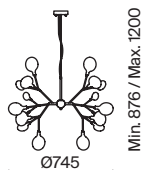

Florescia

(7)

(8)

(9)

ЦВЕТ

АРТИКУЛ

(7) **FR5049PL-27B**

(8) **FR5049CL-36B**

(9) **FR5049CL-27B**

ЧЕРНЫЙ
 ⚡ 27 × G4 3Вт
 ▼ 7145, 7144
 7143, 7142

ЧЕРНЫЙ
 ⚡ 36 × G4 3Вт
 ▼ 7145, 7144
 7143, 7142

ЧЕРНЫЙ
 ⚡ 27 × G4 3Вт
 ▼ 7145, 7144
 7143, 7142