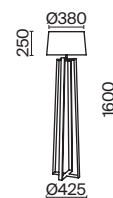

Nubi

(1)

ЦВЕТ

BG

АРТИКУЛ

(1) **FR5134-FL-01-BG**

БЕЖЕВЫЙ

💡 1 × E27 40Вт