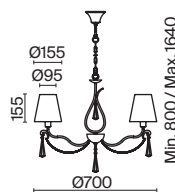

# Madeline

(1)

(2)

(3)

(4)

ЦВЕТ

АРТИКУЛ

(1) **FR2019PL-07BS**

(2) **FR2019PL-05BS**

(3) **FR2019WL-01BS**

(4) **FR2019TL-01BS**

ЛАТУНЬ  
 ⚡ 7 × E14 40Вт  
 ✓ 2427, 7065  
 7134, 7045

ЛАТУНЬ  
 ⚡ 5 × E14 40Вт  
 ✓ 2427, 7065  
 7134, 7045

ЛАТУНЬ  
 ⚡ 1 × E14 40Вт  
 ✓ 2427, 7065  
 7134, 7045