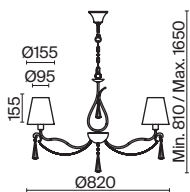

# Madeline

(1)

(2)

(3)

(4)

ЦВЕТ

АРТИКУЛ

(1) **FR2019PL-07BS**

(2) **FR2019PL-05BS**

(3) **FR2019WL-01BS**

(4) **FR2019TL-01BS**

ЛАТУНЬ  
 ⚡ 7 × E14 40Вт  
 ✓ 2427, 7065  
 7134, 7045

ЛАТУНЬ  
 ⚡ 5 × E14 40Вт  
 ✓ 2427, 7065  
 7134, 7045

ЛАТУНЬ  
 ⚡ 1 × E14 40Вт  
 ✓ 2427, 7065  
 7134, 7045