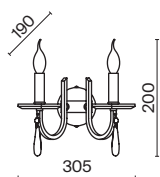

# Forte

(5)

(6)

(7)

ЦВЕТ

АРТИКУЛ

(5) **FR1006WL-02G**

(6) **FR1006WL-01G**

(7) **FR1006FL-01G**

ЛАТУНЬ  
 ⚡ 2 × E14 40Вт  
 ⚡ 7018, 7026  
 7025, 7133

ЛАТУНЬ  
 ⚡ 1 × E14 40Вт  
 ⚡ 7018, 7026  
 7025, 7133

ЛАТУНЬ  
 ⚡ 1 × E27 40Вт  
 ⚡ 7018, 7026  
 7025, 7133