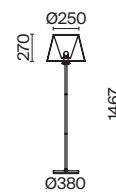

# Forte

(5)

(6)

(7)

ЦВЕТ

АРТИКУЛ

(5) **FR1006WL-02G**

(6) **FR1006WL-01G**

(7) **FR1006FL-01G**

ЛАТУНЬ  
 ⚡ 2 × E14 40Вт  
 ⚡ 7018, 7026  
 7025, 7133

ЛАТУНЬ  
 ⚡ 1 × E14 40Вт  
 ⚡ 7018, 7026  
 7025, 7133

ЛАТУНЬ  
 ⚡ 1 × E27 40Вт  
 ⚡ 7018, 7026  
 7025, 7133