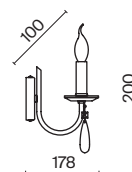

# Forte

(5)

(6)

(7)

ЦВЕТ

АРТИКУЛ

(5) **FR1006WL-02G**

(6) **FR1006WL-01G**

(7) **FR1006FL-01G**

ЛАТУНЬ  
 ⚡ 2 × E14 40Вт  
 ⚡ 7018, 7026  
 7025, 7133

ЛАТУНЬ  
 ⚡ 1 × E14 40Вт  
 ⚡ 7018, 7026  
 7025, 7133

ЛАТУНЬ  
 ⚡ 1 × E27 40Вт  
 ⚡ 7018, 7026  
 7025, 7133