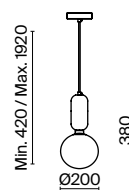

# Felice

(1)

(2)

ЦВЕТ

АРТИКУЛ

(1) **FR5136PL-01BS**(2) **FR5135PL-01BS**

ЛАТУНЬ

💡 1 × E14 40Вт

⚡ 2427, 7065  
7134, 7045

ЛАТУНЬ

💡 1 × E14 40Вт

⚡ 2427, 7065  
7134, 7045