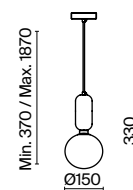

# Felice

(1)

(2)

ЦВЕТ

АРТИКУЛ

(1) **FR5136PL-01BS**(2) **FR5135PL-01BS**

ЛАТУНЬ

💡 1 × E14 40Вт