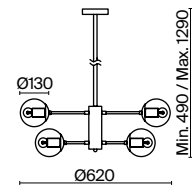

Richard

(1)

(2)

ЦВЕТ

CH

АРТИКУЛ

(1) **FR5596PL-16CH**

XPOM

💡 16 × E14 60Вт

✓ 2427, 7065
7134, 7045

(2) **FR5596PL-10CH**

XPOM

💡 10 × E14 60Вт

✓ 2427, 7065
7134, 7045