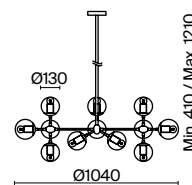

Richard

(1)

(2)

ЦВЕТ

CH

АРТИКУЛ

(1) **FR5596PL-16CH**

XPOM

💡 16 × E14 60Вт

✓ 2427, 7065
7134, 7045

(2) **FR5596PL-10CH**

XPOM

💡 10 × E14 60Вт

✓ 2427, 7065
7134, 7045