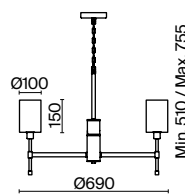

# Elsa

(1)

(2)

ЦВЕТ

АРТИКУЛ

(1) **FR5133PL-06CH**

XPOM  
 ⚡ 6 × E14 60Вт  
 ⚡ 2427, 7065  
 7134, 7045

(2) **FR5133WL-01CH**

XPOM  
 ⚡ 1 × E14 60Вт  
 ⚡ 2427, 7065  
 7134, 7045