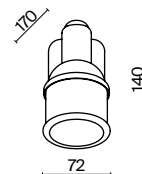

# Arlette

(1)

ЦВЕТ

BZ

АРТИКУЛ

(1) **FR7003WL-01BZ**

БРОНЗА

💡 1 × E14 40Вт