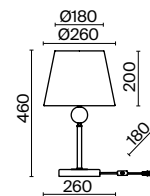

Soho

(4)

(5)

ЦВЕТ

АРТИКУЛ

(4) **FR2028PL-01N**(5) **FR2028TL-01N**

НИКЕЛЬ

💡 1 × E27 60Вт