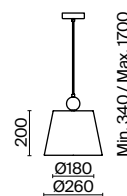

Soho

(4)

(5)

ЦВЕТ

АРТИКУЛ

(4) **FR2028PL-01N**(5) **FR2028TL-01N**

НИКЕЛЬ

💡 1 × E27 60Вт