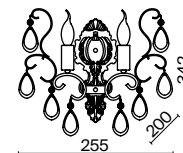

Chabrol

(6)

(7)

(8)

ЦВЕТ

АРТИКУЛ

(6) **FR2302CL-06S**

(7) **FR2302CL-04S**

(8) **FR2302WL-02S**

СЕРЕБРО
 ⚡ 6 × E14 40Вт
 ▼ 2427, 7065
 7134, 7045

СЕРЕБРО
 ⚡ 4 × E14 40Вт
 ▼ 2427, 7065
 7134, 7045

СЕРЕБРО
 ⚡ 2 × E14 40Вт
 ▼ 2427, 7065
 7134, 7045