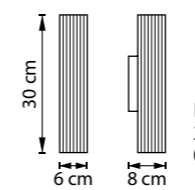

БРА
2 x GU10 LED max 28W
0,5 kg