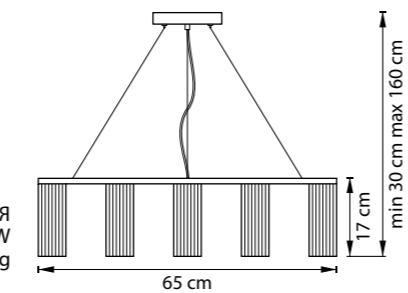

ЛЮСТРА ПОДВЕСНАЯ
9 x GU10 LED max 28W
3,6 kg