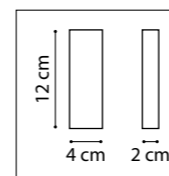

БРА
2 x GU10 LED max 28W
0,5 kg