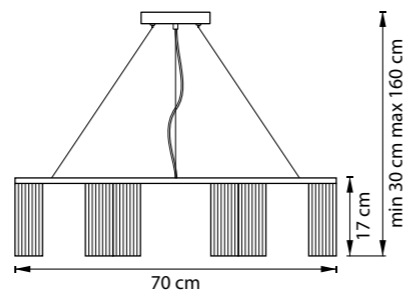

718123
ШАМПАНЬ

718127
ЧЕРНЫЙ МАТОВЫЙ

ЛЮСТРА ПОДВЕСНАЯ
12 x GU10 LED max 28W
4,2 kg

718183
ШАМПАНЬ

718187
ЧЕРНЫЙ МАТОВЫЙ

ЛЮСТРА ПОДВЕСНАЯ
18 x GU10 LED max 28W
5,7 kg

718093
ШАМПАНЬ

718097
ЧЕРНЫЙ МАТОВЫЙ