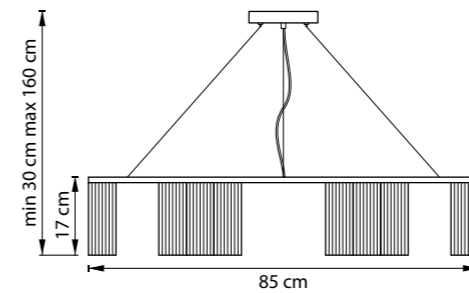

718123
ШАМПАНЬ

718127
ЧЕРНЫЙ МАТОВЫЙ

ЛЮСТРА ПОДВЕСНАЯ
12 x GU10 LED max 28W
4,2 kg

718183
ШАМПАНЬ

718187
ЧЕРНЫЙ МАТОВЫЙ

ЛЮСТРА ПОДВЕСНАЯ
18 x GU10 LED max 28W
5,7 kg

718093
ШАМПАНЬ

718097
ЧЕРНЫЙ МАТОВЫЙ