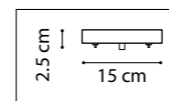

718123
ШАМПАНЬ

718127
ЧЕРНЫЙ МАТОВЫЙ

ЛЮСТРА ПОДВЕСНАЯ
12 x GU10 LED max 28W
4,2 kg

718183
ШАМПАНЬ

718187
ЧЕРНЫЙ МАТОВЫЙ

ЛЮСТРА ПОДВЕСНАЯ
18 x GU10 LED max 28W
5,7 kg

718093
ШАМПАНЬ

718097
ЧЕРНЫЙ МАТОВЫЙ