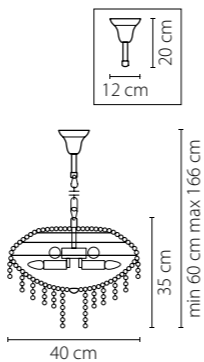

700090  
ХРОМ  
ПРОЗРАЧНЫЙ  
ЛЮСТРА ПОДВЕСНАЯ  
9 x E14 max 60W  
4,9 kg

700120  
ХРОМ  
ПРОЗРАЧНЫЙ  
ЛЮСТРА ПОДВЕСНАЯ  
12 x E14 max 60W  
6,4 kg