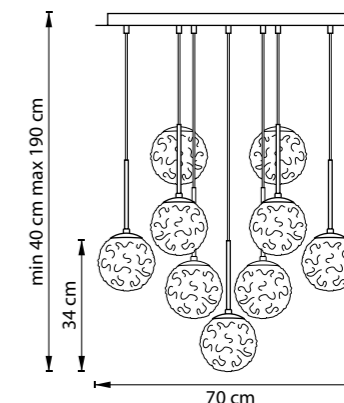

815263
ЗОЛОТО
ПРОЗРАЧНЫЙ

815267
ЧЕРНЫЙ МАТОВЫЙ
ПРОЗРАЧНЫЙ

ЛЮСТРА ПОДВЕСНАЯ
6 x G9 LED 10W
5,5 kg

815210
ХРОМ
ПРОЗРАЧНЫЙ

ЛЮСТРА ПОДВЕСНАЯ
1 x G9 max 40W
1,1 kg

815260
ХРОМ
ПРОЗРАЧНЫЙ

ЛЮСТРА ПОДВЕСНАЯ
6 x G9 max 40W
6,3 kg

815290
ХРОМ
ПРОЗРАЧНЫЙ

ЛЮСТРА ПОДВЕСНАЯ
9 x G9 max 40W
11,3 kg