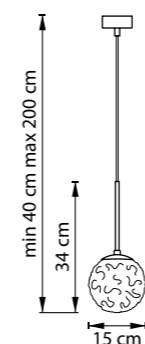

815263
ЗОЛОТО
ПРОЗРАЧНЫЙ

815267
ЧЕРНЫЙ МАТОВЫЙ
ПРОЗРАЧНЫЙ

ЛЮСТРА ПОДВЕСНАЯ
6 x G9 LED 10W
5,5 kg

815210
ХРОМ
ПРОЗРАЧНЫЙ

ЛЮСТРА ПОДВЕСНАЯ
1 x G9 max 40W
1,1 kg

815260
ХРОМ
ПРОЗРАЧНЫЙ

ЛЮСТРА ПОДВЕСНАЯ
6 x G9 max 40W
6,3 kg

815290
ХРОМ
ПРОЗРАЧНЫЙ

ЛЮСТРА ПОДВЕСНАЯ
9 x G9 max 40W
11,3 kg