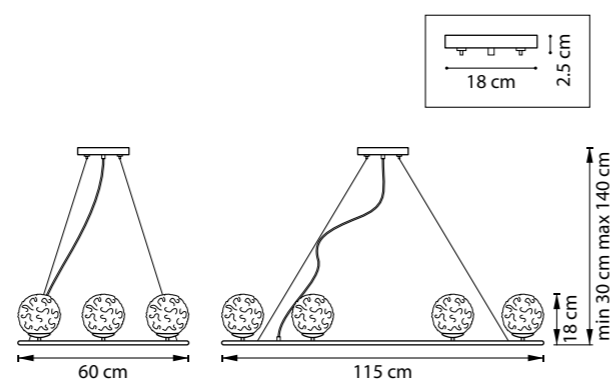

ЛЮСТРА ПОДВЕСНАЯ
6 x G9 LED 10W
5,5 kg