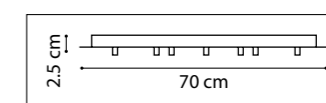

ЛЮСТРА ПОДВЕСНАЯ
9 x G9 max 40W
11,3 kg