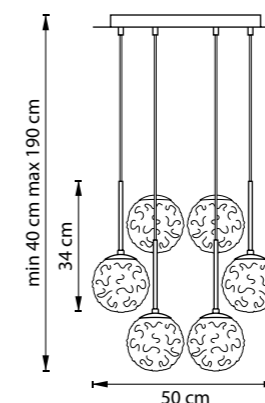

815263
ЗОЛОТО
ПРОЗРАЧНЫЙ

815267
ЧЕРНЫЙ МАТОВЫЙ
ПРОЗРАЧНЫЙ

ЛЮСТРА ПОДВЕСНАЯ
6 x G9 LED 10W
5,5 kg

815210
ХРОМ
ПРОЗРАЧНЫЙ

ЛЮСТРА ПОДВЕСНАЯ
1 x G9 max 40W
1,1 kg

815260
ХРОМ
ПРОЗРАЧНЫЙ

ЛЮСТРА ПОДВЕСНАЯ
6 x G9 max 40W
6,3 kg

815290
ХРОМ
ПРОЗРАЧНЫЙ

ЛЮСТРА ПОДВЕСНАЯ
9 x G9 max 40W
11,3 kg