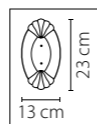

700622
 ЗОЛОТО
 ПРОЗРАЧНЫЙ
 БРА
 2 x E14 max 60W
 1,2 kg

700162
 ЗОЛОТО
 ПРОЗРАЧНЫЙ
 ЛЮСТРА ПОДВЕСНАЯ
 16 x E14 max 60W
 11,85 kg