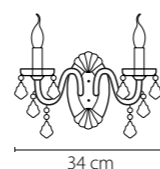

700622
 ЗОЛОТО
 ПРОЗРАЧНЫЙ
 БРА
 2 x E14 max 60W
 1,2 kg

700162
 ЗОЛОТО
 ПРОЗРАЧНЫЙ
 ЛЮСТРА ПОДВЕСНАЯ
 16 x E14 max 60W
 11,85 kg