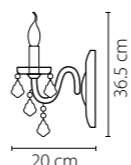

700622
 ЗОЛОТО
 ПРОЗРАЧНЫЙ
 БРА
 2 x E14 max 60W
 1,2 kg

700162
 ЗОЛОТО
 ПРОЗРАЧНЫЙ
 ЛЮСТРА ПОДВЕСНАЯ
 16 x E14 max 60W
 11,85 kg