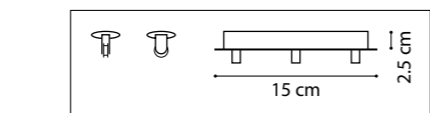

761073
РОЗОВОЕ ЗОЛОТО

761076
БЕЛЫЙ

761077
ЧЕРНЫЙ

761074
ХРОМ

761078
ЛАЙМ ЗОЛОТО

ЛЮСТРА ПОДВЕСНАЯ
7 x E14 max 40W
5,6 kg

ЛЮСТРА ПОДВЕСНАЯ
7 x E14 max 40W
5,6 kg