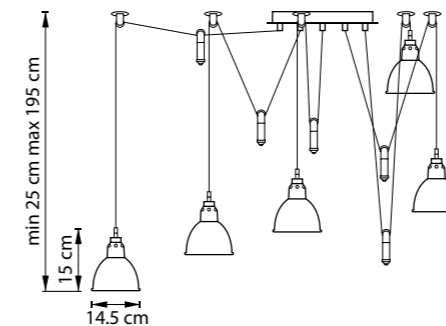

761073
РОЗОВОЕ ЗОЛОТО

761076
БЕЛЫЙ

761077
ЧЕРНЫЙ

761074
ХРОМ

761078
ЛАЙМ ЗОЛОТО

ЛЮСТРА ПОДВЕСНАЯ
7 x E14 max 40W
5,6 kg

ЛЮСТРА ПОДВЕСНАЯ
7 x E14 max 40W
5,6 kg