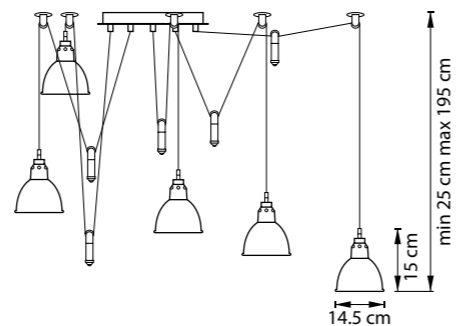

761073
РОЗОВОЕ ЗОЛОТО

761076
БЕЛЫЙ

761077
ЧЕРНЫЙ

761074
ХРОМ

761078
ЛАЙМ ЗОЛОТО

ЛЮСТРА ПОДВЕСНАЯ
7 x E14 max 40W
5,6 kg

ЛЮСТРА ПОДВЕСНАЯ
7 x E14 max 40W
5,6 kg