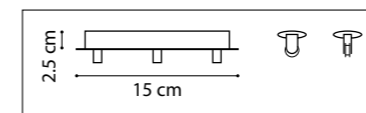

761073
РОЗОВОЕ ЗОЛОТО

761076
БЕЛЫЙ

761077
ЧЕРНЫЙ

761074
ХРОМ

761078
ЛАЙМ ЗОЛОТО

ЛЮСТРА ПОДВЕСНАЯ
7 x E14 max 40W
5,6 kg

ЛЮСТРА ПОДВЕСНАЯ
7 x E14 max 40W
5,6 kg