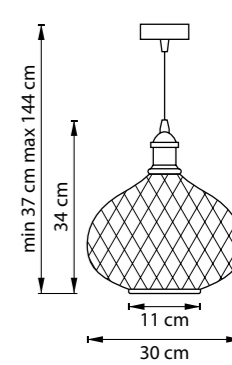

798231  
ЛАТУНЬ  
ПРОЗРАЧНЫЙ

ЛЮСТРА ПОДВЕСНАЯ  
1 x E27 max 40W  
2 kg

ЛЮСТРА ПОДВЕСНАЯ  
1 x E27 max 40W  
1,6 kg

ЛЮСТРА ПОДВЕСНАЯ  
1 x E27 max 40W  
1,8 kg

ЛЮСТРА ПОДВЕСНАЯ  
1 x E27 max 40W  
2,2 kg