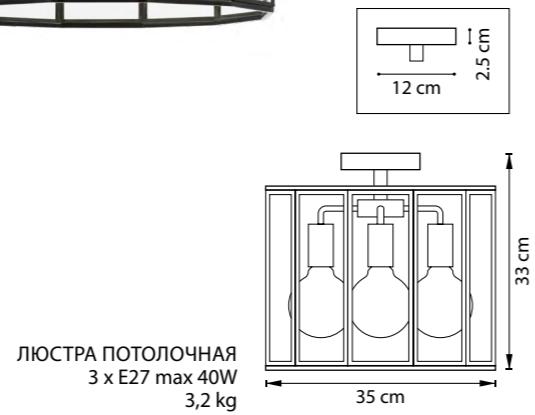

798231  
ЛАТУНЬ  
ПРОЗРАЧНЫЙ

ЛЮСТРА ПОДВЕСНАЯ  
1 x E27 max 40W  
2 kg

ЛЮСТРА ПОДВЕСНАЯ  
1 x E27 max 40W  
1,6 kg

ЛЮСТРА ПОДВЕСНАЯ  
1 x E27 max 40W  
1,8 kg

ЛЮСТРА ПОДВЕСНАЯ  
1 x E27 max 40W  
2,2 kg