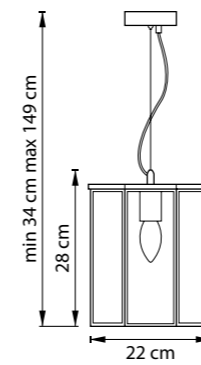

798231  
ЛАТУНЬ  
ПРОЗРАЧНЫЙ

ЛЮСТРА ПОДВЕСНАЯ  
1 x E27 max 40W  
2 kg

ЛЮСТРА ПОДВЕСНАЯ  
1 x E27 max 40W  
1,6 kg

ЛЮСТРА ПОДВЕСНАЯ  
1 x E27 max 40W  
1,8 kg

ЛЮСТРА ПОДВЕСНАЯ  
1 x E27 max 40W  
2,2 kg