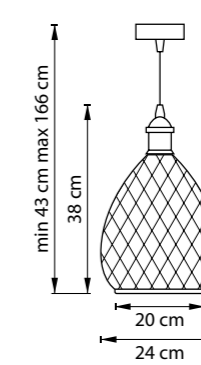

798231  
ЛАТУНЬ  
ПРОЗРАЧНЫЙ

ЛЮСТРА ПОДВЕСНАЯ  
1 x E27 max 40W  
2 kg

ЛЮСТРА ПОДВЕСНАЯ  
1 x E27 max 40W  
1,6 kg

ЛЮСТРА ПОДВЕСНАЯ  
1 x E27 max 40W  
1,8 kg

ЛЮСТРА ПОДВЕСНАЯ  
1 x E27 max 40W  
2,2 kg