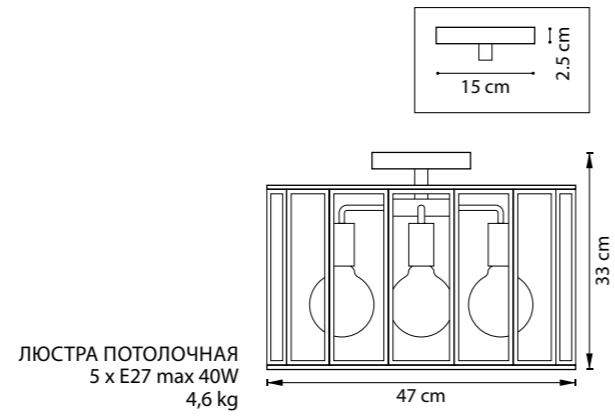

798257
ЧЕРНЫЙ МАТОВЫЙ
ПРОЗРАЧНЫЙ