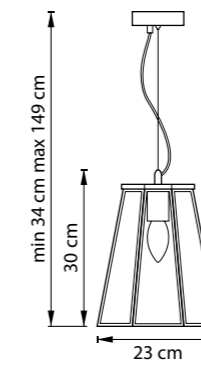

798231  
ЛАТУНЬ  
ПРОЗРАЧНЫЙ

ЛЮСТРА ПОДВЕСНАЯ  
1 x E27 max 40W  
2 kg

ЛЮСТРА ПОДВЕСНАЯ  
1 x E27 max 40W  
1,6 kg

ЛЮСТРА ПОДВЕСНАЯ  
1 x E27 max 40W  
1,8 kg

ЛЮСТРА ПОДВЕСНАЯ  
1 x E27 max 40W  
2,2 kg