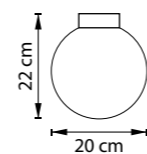

GLOBO

ЛЮСТРА ПОТОЛОЧНАЯ
1 x E14 max 40W
0,8 kg

ЛЮСТРА ПОТОЛОЧНАЯ
1 x E14 max 40W
0,7 kg

ЛЮСТРА ПОТОЛОЧНАЯ
1 x E14 max 40W
0,4 kg

ЛЮСТРА ПОТОЛОЧНАЯ
1 x E14 max 40W
0,9 kg

812031
БРОНЗА
МАТОВЫЙ БЕЛЫЙ

812033
ШАМПАНЬ
МАТОВЫЙ БЕЛЫЙ