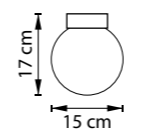

GLOBO

ЛЮСТРА ПОТОЛОЧНАЯ
1 x E14 max 40W
0,8 kg

ЛЮСТРА ПОТОЛОЧНАЯ
1 x E14 max 40W
0,7 kg

ЛЮСТРА ПОТОЛОЧНАЯ
1 x E14 max 40W
0,4 kg

ЛЮСТРА ПОТОЛОЧНАЯ
1 x E14 max 40W
0,9 kg

812031
БРОНЗА
МАТОВЫЙ БЕЛЫЙ

812033
ШАМПАНЬ
МАТОВЫЙ БЕЛЫЙ