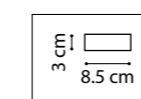

GLOBO

ЛЮСТРА ПОТОЛОЧНАЯ
1 x E14 max 40W
0,8 kg

ЛЮСТРА ПОТОЛОЧНАЯ
1 x E14 max 40W
0,7 kg

ЛЮСТРА ПОТОЛОЧНАЯ
1 x E14 max 40W
0,4 kg

ЛЮСТРА ПОТОЛОЧНАЯ
1 x E14 max 40W
0,9 kg

812031
БРОНЗА
МАТОВЫЙ БЕЛЫЙ

812033
ШАМПАНЬ
МАТОВЫЙ БЕЛЫЙ