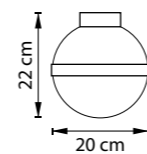

GLOBO

ЛЮСТРА ПОТОЛОЧНАЯ
1 x E14 max 40W
0,8 kg

ЛЮСТРА ПОТОЛОЧНАЯ
1 x E14 max 40W
0,7 kg

ЛЮСТРА ПОТОЛОЧНАЯ
1 x E14 max 40W
0,4 kg

ЛЮСТРА ПОТОЛОЧНАЯ
1 x E14 max 40W
0,9 kg

812031
БРОНЗА
МАТОВЫЙ БЕЛЫЙ

812033
ШАМПАНЬ
МАТОВЫЙ БЕЛЫЙ