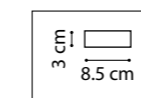

GLOBO

ЛЮСТРА ПОТОЛОЧНАЯ
1 x E14 max 40W
0,8 kg

ЛЮСТРА ПОТОЛОЧНАЯ
1 x E14 max 40W
0,7 kg

ЛЮСТРА ПОТОЛОЧНАЯ
1 x E14 max 40W
0,4 kg

ЛЮСТРА ПОТОЛОЧНАЯ
1 x E14 max 40W
0,9 kg

812031
БРОНЗА
МАТОВЫЙ БЕЛЫЙ

812033
ШАМПАНЬ
МАТОВЫЙ БЕЛЫЙ