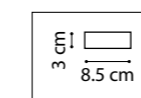

GLOBO

ЛЮСТРА ПОТОЛОЧНАЯ
1 x E14 max 40W
0,8 kg

ЛЮСТРА ПОТОЛОЧНАЯ
1 x E14 max 40W
0,7 kg

ЛЮСТРА ПОТОЛОЧНАЯ
1 x E14 max 40W
0,4 kg

ЛЮСТРА ПОТОЛОЧНАЯ
1 x E14 max 40W
0,9 kg

812031
БРОНЗА
МАТОВЫЙ БЕЛЫЙ

812033
ШАМПАНЬ
МАТОВЫЙ БЕЛЫЙ