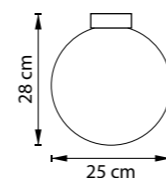

GLOBO

ЛЮСТРА ПОТОЛОЧНАЯ
1 x E14 max 40W
0,8 kg

ЛЮСТРА ПОТОЛОЧНАЯ
1 x E14 max 40W
0,7 kg

ЛЮСТРА ПОТОЛОЧНАЯ
1 x E14 max 40W
0,4 kg

ЛЮСТРА ПОТОЛОЧНАЯ
1 x E14 max 40W
0,9 kg

812031
БРОНЗА
МАТОВЫЙ БЕЛЫЙ

812033
ШАМПАНЬ
МАТОВЫЙ БЕЛЫЙ