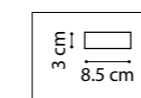

GLOBO

ЛЮСТРА ПОТОЛОЧНАЯ
1 x E14 max 40W
0,8 kg

ЛЮСТРА ПОТОЛОЧНАЯ
1 x E14 max 40W
0,7 kg

ЛЮСТРА ПОТОЛОЧНАЯ
1 x E14 max 40W
0,4 kg

ЛЮСТРА ПОТОЛОЧНАЯ
1 x E14 max 40W
0,9 kg

812031
БРОНЗА
МАТОВЫЙ БЕЛЫЙ

812033
ШАМПАНЬ
МАТОВЫЙ БЕЛЫЙ