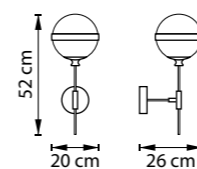

БРА  
1 x E14 max 40W  
1,8 kg

813611  
БРОНЗА  
БЕЛЫЙ

813617  
УМБРА  
БЕЛЫЙ