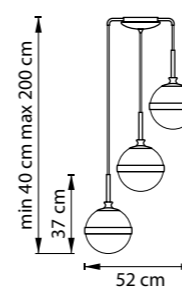

813191  
БРОНЗА  
БЕЛЫЙ

813197  
УМБРА  
БЕЛЫЙ

ЛЮСТРА ПОДВЕСНАЯ  
3 x E14 max 40W  
4 kg

813131  
БРОНЗА  
БЕЛЫЙ

813137  
УМБРА  
БЕЛЫЙ

ЛЮСТРА ПОДВЕСНАЯ  
1 x E14 max 40W  
1,4 kg

813111  
БРОНЗА  
БЕЛЫЙ

813117  
УМБРА  
БЕЛЫЙ

БРА  
1 x E14 max 40W  
1,8 kg

813611  
БРОНЗА  
БЕЛЫЙ

813617  
УМБРА  
БЕЛЫЙ