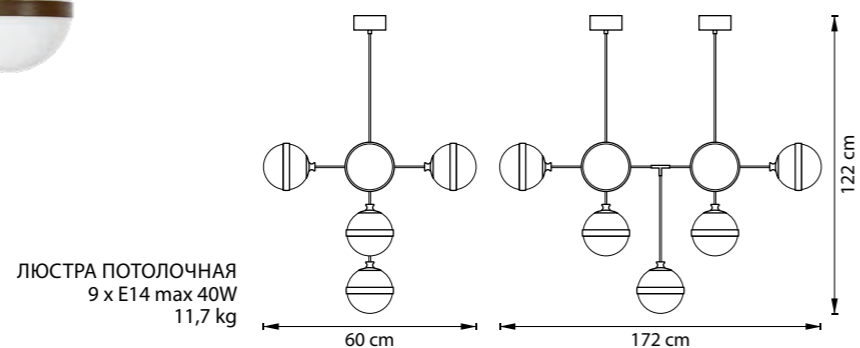

813191  
БРОНЗА  
БЕЛЫЙ

813197  
УМБРА  
БЕЛЫЙ

ЛЮСТРА ПОДВЕСНАЯ  
3 x E14 max 40W  
4 kg

813131  
БРОНЗА  
БЕЛЫЙ

813137  
УМБРА  
БЕЛЫЙ

ЛЮСТРА ПОДВЕСНАЯ  
1 x E14 max 40W  
1,4 kg

813111  
БРОНЗА  
БЕЛЫЙ

813117  
УМБРА  
БЕЛЫЙ

БРА  
1 x E14 max 40W  
1,8 kg

813611  
БРОНЗА  
БЕЛЫЙ

813617  
УМБРА  
БЕЛЫЙ