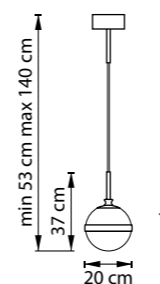

813191  
БРОНЗА  
БЕЛЫЙ

813197  
УМБРА  
БЕЛЫЙ

ЛЮСТРА ПОДВЕСНАЯ  
3 x E14 max 40W  
4 kg

813131  
БРОНЗА  
БЕЛЫЙ

813137  
УМБРА  
БЕЛЫЙ

ЛЮСТРА ПОДВЕСНАЯ  
1 x E14 max 40W  
1,4 kg

813111  
БРОНЗА  
БЕЛЫЙ

813117  
УМБРА  
БЕЛЫЙ

БРА  
1 x E14 max 40W  
1,8 kg

813611  
БРОНЗА  
БЕЛЫЙ

813617  
УМБРА  
БЕЛЫЙ