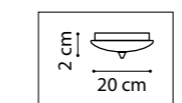

813191  
БРОНЗА  
БЕЛЫЙ

813197  
УМБРА  
БЕЛЫЙ

ЛЮСТРА ПОДВЕСНАЯ  
3 x E14 max 40W  
4 kg

813131  
БРОНЗА  
БЕЛЫЙ

813137  
УМБРА  
БЕЛЫЙ

ЛЮСТРА ПОДВЕСНАЯ  
1 x E14 max 40W  
1,4 kg

813111  
БРОНЗА  
БЕЛЫЙ

813117  
УМБРА  
БЕЛЫЙ