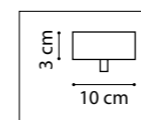

ЛЮСТРА ПОДВЕСНАЯ
1 x E14 max 40W
1,4 kg