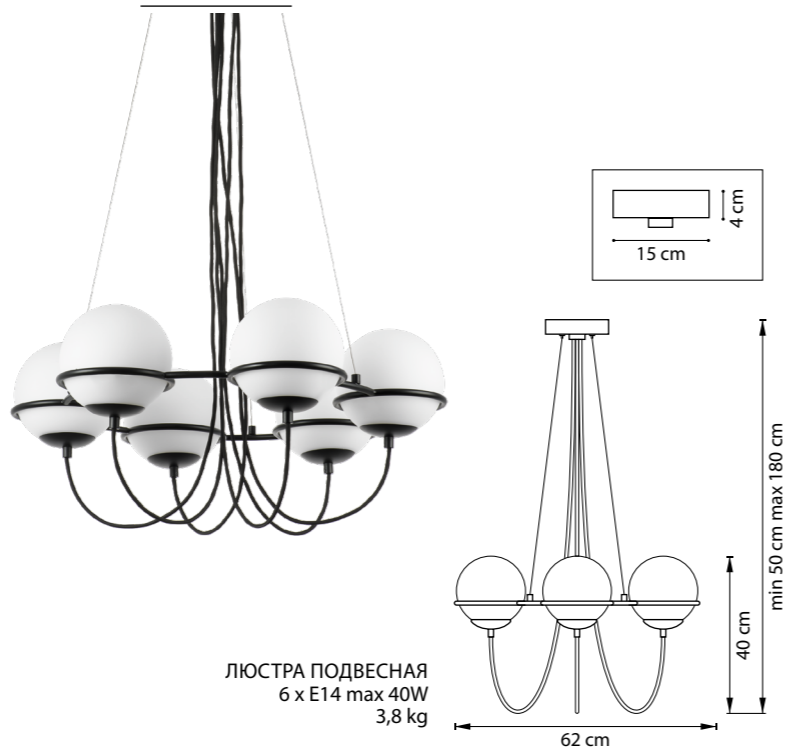

803283
ШАМПАНЬ
БЕЛЫЙ МАТОВЫЙ

803287
ЧЕРНЫЙ МАТОВЫЙ
БЕЛЫЙ МАТОВЫЙ

803010
БЕЛЫЙ

БРА/ПОТОЛОЧНЫЙ СВЕТИЛЬНИК
1 x G9 max 40W
0,4 kg

803110
БЕЛЫЙ

803263
ШАМПАНЬ
БЕЛЫЙ МАТОВЫЙ

803267
ЧЕРНЫЙ МАТОВЫЙ
БЕЛЫЙ МАТОВЫЙ

ЛЮСТРА ПОДВЕСНАЯ
1 x G9 LED 6W
1kg

803317
ЧЕРНЫЙ
БЕЛЫЙ МАТОВЫЙ