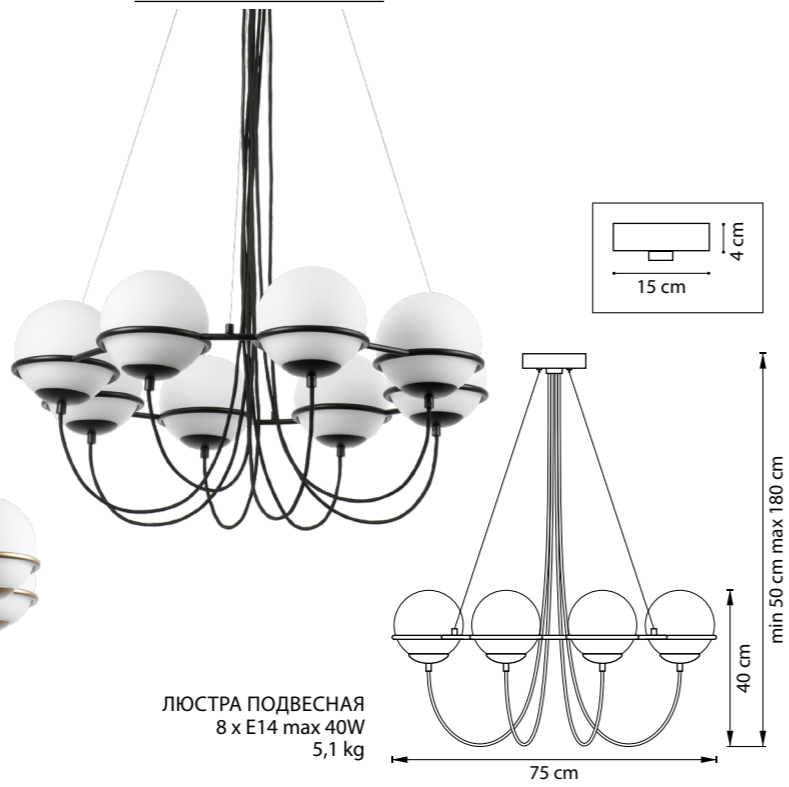

803283
ШАМПАНЬ
БЕЛЫЙ МАТОВЫЙ

803287
ЧЕРНЫЙ МАТОВЫЙ
БЕЛЫЙ МАТОВЫЙ

803010
БЕЛЫЙ

БРА/ПОТОЛОЧНЫЙ СВЕТИЛЬНИК
1 x G9 max 40W
0,4 kg

803110
БЕЛЫЙ

803263
ШАМПАНЬ
БЕЛЫЙ МАТОВЫЙ

803267
ЧЕРНЫЙ МАТОВЫЙ
БЕЛЫЙ МАТОВЫЙ

ЛЮСТРА ПОДВЕСНАЯ
1 x G9 LED 6W
1kg

803317
ЧЕРНЫЙ
БЕЛЫЙ МАТОВЫЙ