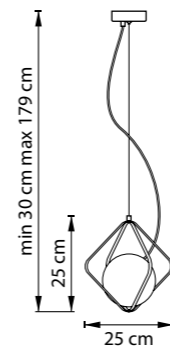

803283
ШАМПАНЬ
БЕЛЫЙ МАТОВЫЙ

803287
ЧЕРНЫЙ МАТОВЫЙ
БЕЛЫЙ МАТОВЫЙ

803010
БЕЛЫЙ

БРА/ПОТОЛОЧНЫЙ СВЕТИЛЬНИК
1 x G9 max 40W
0,4 kg

803110
БЕЛЫЙ

803263
ШАМПАНЬ
БЕЛЫЙ МАТОВЫЙ

803267
ЧЕРНЫЙ МАТОВЫЙ
БЕЛЫЙ МАТОВЫЙ

ЛЮСТРА ПОДВЕСНАЯ
1 x G9 LED 6W
1kg

803317
ЧЕРНЫЙ
БЕЛЫЙ МАТОВЫЙ