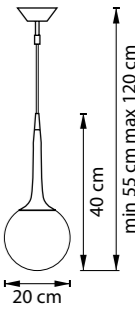

803283
ШАМПАНЬ
БЕЛЫЙ МАТОВЫЙ

803287
ЧЕРНЫЙ МАТОВЫЙ
БЕЛЫЙ МАТОВЫЙ

803010
БЕЛЫЙ

БРА/ПОТОЛОЧНЫЙ СВЕТИЛЬНИК
1 x G9 max 40W
0,4 kg

803110
БЕЛЫЙ

803263
ШАМПАНЬ
БЕЛЫЙ МАТОВЫЙ

803267
ЧЕРНЫЙ МАТОВЫЙ
БЕЛЫЙ МАТОВЫЙ

ЛЮСТРА ПОДВЕСНАЯ
1 x G9 LED 6W
1kg

803317
ЧЕРНЫЙ
БЕЛЫЙ МАТОВЫЙ