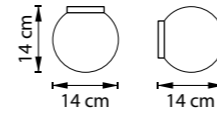

803283
ШАМПАНЬ
БЕЛЫЙ МАТОВЫЙ

803287
ЧЕРНЫЙ МАТОВЫЙ
БЕЛЫЙ МАТОВЫЙ

803010
БЕЛЫЙ

БРА/ПОТОЛОЧНЫЙ СВЕТИЛЬНИК
1 x G9 max 40W
0,4 kg

803110
БЕЛЫЙ

803263
ШАМПАНЬ
БЕЛЫЙ МАТОВЫЙ

803267
ЧЕРНЫЙ МАТОВЫЙ
БЕЛЫЙ МАТОВЫЙ

ЛЮСТРА ПОДВЕСНАЯ
1 x G9 LED 6W
1kg