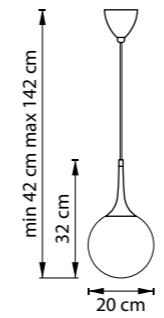

813092
МАТОВОЕ
ЗОЛОТО
БЕЛЫЙ

813093
ШАМПАНЬ
БЕЛЫЙ

ЛЮСТРА ПОДВЕСНАЯ
9 x E14 max 40W
11 kg

813062
МАТОВОЕ
ЗОЛОТО
БЕЛЫЙ

813063
ШАМПАНЬ
БЕЛЫЙ

ЛЮСТРА ПОДВЕСНАЯ
6 x E14 max 40W
7,2 kg

ЛЮСТРА ПОДВЕСНАЯ
1 x E14 max 40W
1,4 kg

ЛЮСТРА ПОДВЕСНАЯ
1 x E14 max 40W
1 kg

ЛЮСТРА ПОДВЕСНАЯ
1 x E14 max 40W
0,7 kg