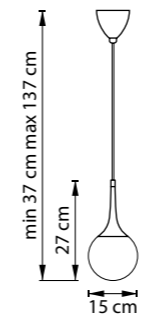

813092
МАТОВОЕ
ЗОЛОТО
БЕЛЫЙ

813093
ШАМПАНЬ
БЕЛЫЙ

ЛЮСТРА ПОДВЕСНАЯ
9 x E14 max 40W
11 kg

813062
МАТОВОЕ
ЗОЛОТО
БЕЛЫЙ

813063
ШАМПАНЬ
БЕЛЫЙ

ЛЮСТРА ПОДВЕСНАЯ
6 x E14 max 40W
7,2 kg

ЛЮСТРА ПОДВЕСНАЯ
1 x E14 max 40W
1,4 kg

ЛЮСТРА ПОДВЕСНАЯ
1 x E14 max 40W
1 kg

ЛЮСТРА ПОДВЕСНАЯ
1 x E14 max 40W
0,7 kg