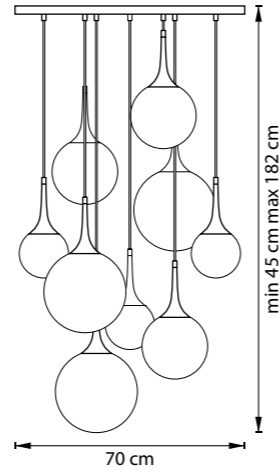

813092
МАТОВОЕ
ЗОЛОТО
БЕЛЫЙ

813093
ШАМПАНЬ
БЕЛЫЙ

ЛЮСТРА ПОДВЕСНАЯ
9 x E14 max 40W
11 kg

813062
МАТОВОЕ
ЗОЛОТО
БЕЛЫЙ

813063
ШАМПАНЬ
БЕЛЫЙ

ЛЮСТРА ПОДВЕСНАЯ
6 x E14 max 40W
7,2 kg

ЛЮСТРА ПОДВЕСНАЯ
1 x E14 max 40W
1,4 kg

ЛЮСТРА ПОДВЕСНАЯ
1 x E14 max 40W
1 kg

ЛЮСТРА ПОДВЕСНАЯ
1 x E14 max 40W
0,7 kg