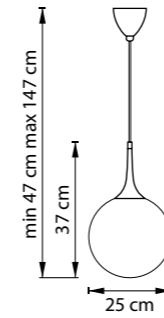

813092
МАТОВОЕ
ЗОЛОТО
БЕЛЫЙ

813093
ШАМПАНЬ
БЕЛЫЙ

ЛЮСТРА ПОДВЕСНАЯ
9 x E14 max 40W
11 kg

813062
МАТОВОЕ
ЗОЛОТО
БЕЛЫЙ

813063
ШАМПАНЬ
БЕЛЫЙ

ЛЮСТРА ПОДВЕСНАЯ
6 x E14 max 40W
7,2 kg

ЛЮСТРА ПОДВЕСНАЯ
1 x E14 max 40W
1,4 kg

ЛЮСТРА ПОДВЕСНАЯ
1 x E14 max 40W
1 kg

ЛЮСТРА ПОДВЕСНАЯ
1 x E14 max 40W
0,7 kg