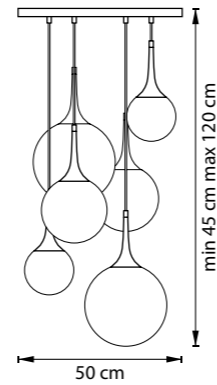

813092
МАТОВОЕ
ЗОЛОТО
БЕЛЫЙ

813093
ШАМПАНЬ
БЕЛЫЙ

ЛЮСТРА ПОДВЕСНАЯ
9 x E14 max 40W
11 kg

813062
МАТОВОЕ
ЗОЛОТО
БЕЛЫЙ

813063
ШАМПАНЬ
БЕЛЫЙ

ЛЮСТРА ПОДВЕСНАЯ
6 x E14 max 40W
7,2 kg

ЛЮСТРА ПОДВЕСНАЯ
1 x E14 max 40W
1,4 kg

ЛЮСТРА ПОДВЕСНАЯ
1 x E14 max 40W
1 kg

ЛЮСТРА ПОДВЕСНАЯ
1 x E14 max 40W
0,7 kg