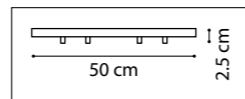

813092
МАТОВОЕ
ЗОЛОТО
БЕЛЫЙ

813093
ШАМПАНЬ
БЕЛЫЙ

ЛЮСТРА ПОДВЕСНАЯ
9 x E14 max 40W
11 kg

813062
МАТОВОЕ
ЗОЛОТО
БЕЛЫЙ

813063
ШАМПАНЬ
БЕЛЫЙ

ЛЮСТРА ПОДВЕСНАЯ
6 x E14 max 40W
7,2 kg

ЛЮСТРА ПОДВЕСНАЯ
1 x E14 max 40W
1,4 kg