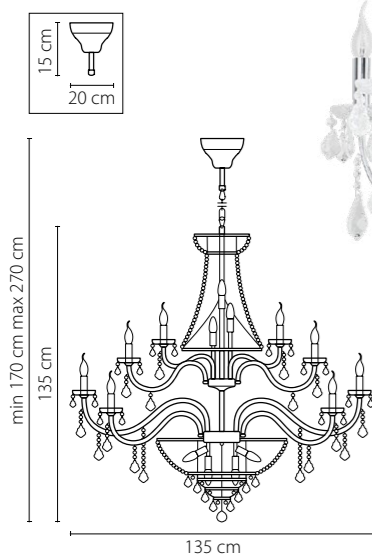

700624
 ХРОМ
 ПРОЗРАЧНЫЙ
 БРА
 2 x E14 max 60W
 1,2 kg

700514
 ХРОМ
 ПРОЗРАЧНЫЙ
 ЛЮСТРА ПОДВЕСНАЯ
 51 x E14 max 60W
 45,6 kg

700164
 ХРОМ
 ПРОЗРАЧНЫЙ
 ЛЮСТРА ПОДВЕСНАЯ
 16 x E14 max 60W
 11,85 kg

700294
 ХРОМ
 ПРОЗРАЧНЫЙ
 ЛЮСТРА ПОДВЕСНАЯ
 29 x E14 max 60W
 20,7 kg