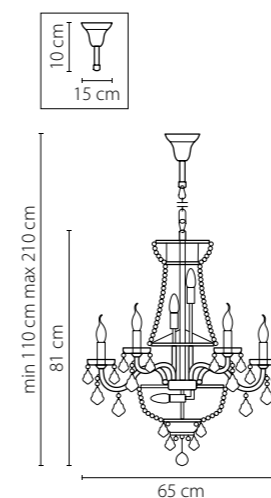

700624
 ХРОМ
 ПРОЗРАЧНЫЙ
 БРА
 2 x E14 max 60W
 1,2 kg

700514
 ХРОМ
 ПРОЗРАЧНЫЙ
 ЛЮСТРА ПОДВЕСНАЯ
 51 x E14 max 60W
 45,6 kg

700164
 ХРОМ
 ПРОЗРАЧНЫЙ
 ЛЮСТРА ПОДВЕСНАЯ
 16 x E14 max 60W
 11,85 kg

700294
 ХРОМ
 ПРОЗРАЧНЫЙ
 ЛЮСТРА ПОДВЕСНАЯ
 29 x E14 max 60W
 20,7 kg