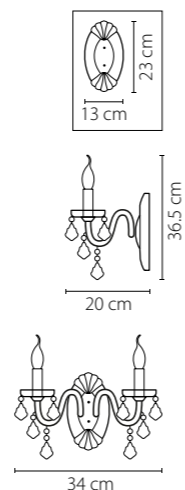

700624
 ХРОМ
 ПРОЗРАЧНЫЙ
 БРА
 2 x E14 max 60W
 1,2 kg

700514
 ХРОМ
 ПРОЗРАЧНЫЙ
 ЛЮСТРА ПОДВЕСНАЯ
 51 x E14 max 60W
 45,6 kg

700164
 ХРОМ
 ПРОЗРАЧНЫЙ
 ЛЮСТРА ПОДВЕСНАЯ
 16 x E14 max 60W
 11,85 kg

700294
 ХРОМ
 ПРОЗРАЧНЫЙ
 ЛЮСТРА ПОДВЕСНАЯ
 29 x E14 max 60W
 20,7 kg