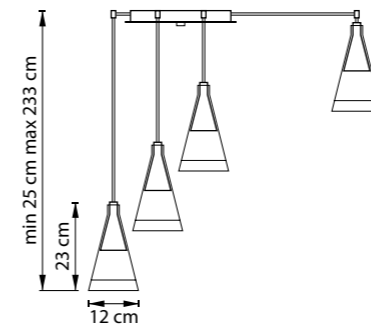

757016  
БЕЛЫЙ МАТОВЫЙ  
ПРОЗРАЧНЫЙ

757017  
ЧЕРНЫЙ МАТОВЫЙ  
ПРОЗРАЧНЫЙ

757019  
ХРОМ  
ПРОЗРАЧНЫЙ

ЛЮСТРА ПОДВЕСНАЯ  
1 x GU10 max 40W  
0,7 kg

757069  
ХРОМ  
ПРОЗРАЧНЫЙ

ЛЮСТРА ПОДВЕСНАЯ  
6 x GU10 max 40W  
4,5 kg