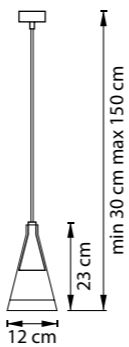

757060  
ЧЕРНЫЙ  
ЗОЛОТО

ЛЮСТРА ПОДВЕСНАЯ  
6 x E14 max 40W  
4,7 kg

757010  
ЧЕРНЫЙ  
ЗОЛОТО

ЛЮСТРА ПОДВЕСНАЯ  
1 x E14 max 40W  
0,6 kg

757066  
БЕЛЫЙ МАТОВЫЙ  
ПРОЗРАЧНЫЙ

757067  
ЧЕРНЫЙ МАТОВЫЙ  
ПРОЗРАЧНЫЙ

757016  
БЕЛЫЙ МАТОВЫЙ  
ПРОЗРАЧНЫЙ

757017  
ЧЕРНЫЙ МАТОВЫЙ  
ПРОЗРАЧНЫЙ

757019  
ХРОМ  
ПРОЗРАЧНЫЙ

ЛЮСТРА ПОДВЕСНАЯ  
1 x GU10 max 40W  
0,7 kg

757069  
ХРОМ  
ПРОЗРАЧНЫЙ

ЛЮСТРА ПОДВЕСНАЯ  
6 x GU10 max 40W  
4,5 kg