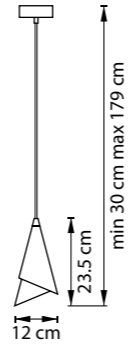

757060  
ЧЕРНЫЙ  
ЗОЛОТО

ЛЮСТРА ПОДВЕСНАЯ  
6 x E14 max 40W  
4,7 kg

757010  
ЧЕРНЫЙ  
ЗОЛОТО

ЛЮСТРА ПОДВЕСНАЯ  
1 x E14 max 40W  
0,6 kg

757066  
БЕЛЫЙ МАТОВЫЙ  
ПРОЗРАЧНЫЙ

757067  
ЧЕРНЫЙ МАТОВЫЙ  
ПРОЗРАЧНЫЙ

757016  
БЕЛЫЙ МАТОВЫЙ  
ПРОЗРАЧНЫЙ

757017  
ЧЕРНЫЙ МАТОВЫЙ  
ПРОЗРАЧНЫЙ

757019  
ХРОМ  
ПРОЗРАЧНЫЙ

ЛЮСТРА ПОДВЕСНАЯ  
1 x GU10 max 40W  
0,7 kg

757069  
ХРОМ  
ПРОЗРАЧНЫЙ

ЛЮСТРА ПОДВЕСНАЯ  
6 x GU10 max 40W  
4,5 kg