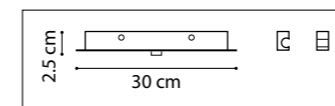

757016  
БЕЛЫЙ МАТОВЫЙ  
ПРОЗРАЧНЫЙ

757017  
ЧЕРНЫЙ МАТОВЫЙ  
ПРОЗРАЧНЫЙ

757019  
ХРОМ  
ПРОЗРАЧНЫЙ

ЛЮСТРА ПОДВЕСНАЯ  
1 x GU10 max 40W  
0,7 kg

757069  
ХРОМ  
ПРОЗРАЧНЫЙ

ЛЮСТРА ПОДВЕСНАЯ  
6 x GU10 max 40W  
4,5 kg