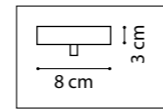

757060  
ЧЕРНЫЙ  
ЗОЛОТО

ЛЮСТРА ПОДВЕСНАЯ  
6 x E14 max 40W  
4,7 kg

757010  
ЧЕРНЫЙ  
ЗОЛОТО

ЛЮСТРА ПОДВЕСНАЯ  
1 x E14 max 40W  
0,6 kg

757066  
БЕЛЫЙ МАТОВЫЙ  
ПРОЗРАЧНЫЙ

757067  
ЧЕРНЫЙ МАТОВЫЙ  
ПРОЗРАЧНЫЙ