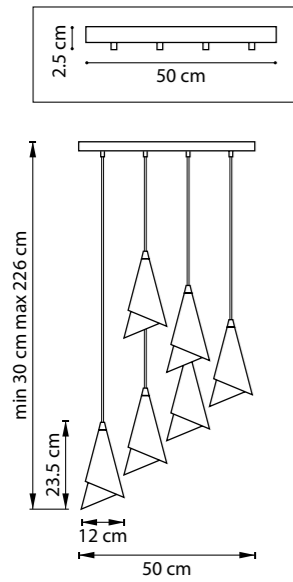

757060  
ЧЕРНЫЙ  
ЗОЛОТО

ЛЮСТРА ПОДВЕСНАЯ  
6 x E14 max 40W  
4,7 kg

757010  
ЧЕРНЫЙ  
ЗОЛОТО

ЛЮСТРА ПОДВЕСНАЯ  
1 x E14 max 40W  
0,6 kg

757066  
БЕЛЫЙ МАТОВЫЙ  
ПРОЗРАЧНЫЙ

757067  
ЧЕРНЫЙ МАТОВЫЙ  
ПРОЗРАЧНЫЙ

757016  
БЕЛЫЙ МАТОВЫЙ  
ПРОЗРАЧНЫЙ

757017  
ЧЕРНЫЙ МАТОВЫЙ  
ПРОЗРАЧНЫЙ

757019  
ХРОМ  
ПРОЗРАЧНЫЙ

ЛЮСТРА ПОДВЕСНАЯ  
1 x GU10 max 40W  
0,7 kg

757069  
ХРОМ  
ПРОЗРАЧНЫЙ

ЛЮСТРА ПОДВЕСНАЯ  
6 x GU10 max 40W  
4,5 kg