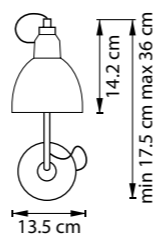

765603
ЧЕРНЫЙ
РОЗОВОЕ ЗОЛОТО

765607
ЧЕРНЫЙ

765604
БЕЛЫЙ
ХРОМ

765608
ЧЕРНЫЙ
ЛАЙМ ЗОЛОТО

БРА
1 x E14 max 40W
1,2 kg

min 38.3 cm max 38.5 cm

765606
БЕЛЫЙ

15 cm

865607
ЧЕРНЫЙ
БЕЛЫЙ

БРА
1 x E14 max 40W
1 kg

min 38.3 cm max 38.5 cm

15 cm

765624
БЕЛЫЙ
ХРОМ

765626
БЕЛЫЙ

765627
ЧЕРНЫЙ

БРА
1 x E14 max 40W
3,4 kg