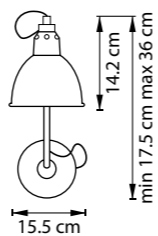

765603
ЧЕРНЫЙ
РОЗОВОЕ ЗОЛОТО

765607
ЧЕРНЫЙ

765604
БЕЛЫЙ
ХРОМ

765608
ЧЕРНЫЙ
ЛАЙМ ЗОЛОТО

БРА
1 x E14 max 40W
1,2 kg

min 38.3 cm max 38.5 cm

765606
БЕЛЫЙ

15 cm

865607
ЧЕРНЫЙ
БЕЛЫЙ

БРА
1 x E14 max 40W
1 kg

min 38.3 cm max 38.5 cm

15 cm

765624
БЕЛЫЙ
ХРОМ

765626
БЕЛЫЙ

765627
ЧЕРНЫЙ

БРА
1 x E14 max 40W
3,4 kg