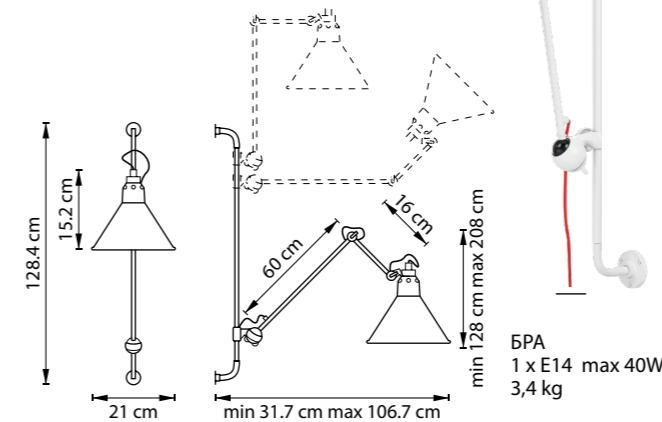

765603
ЧЕРНЫЙ
РОЗОВОЕ ЗОЛОТО

765607
ЧЕРНЫЙ

765604
БЕЛЫЙ
ХРОМ

765608
ЧЕРНЫЙ
ЛАЙМ ЗОЛОТО

БРА
1 x E14 max 40W
1,2 kg

min 38.3 cm max 38.5 cm

765606
БЕЛЫЙ

15 cm

865607
ЧЕРНЫЙ
БЕЛЫЙ

БРА
1 x E14 max 40W
1 kg

min 38.3 cm max 38.5 cm

15 cm

765624
БЕЛЫЙ
ХРОМ

765626
БЕЛЫЙ

765627
ЧЕРНЫЙ

БРА
1 x E14 max 40W
3,4 kg