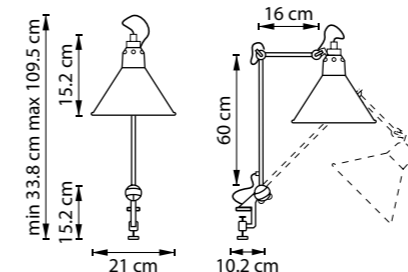

765927
ЧЕРНЫЙ

НАСТОЛЬНАЯ ЛАМПА
1 x E14 max 40W
2 kg