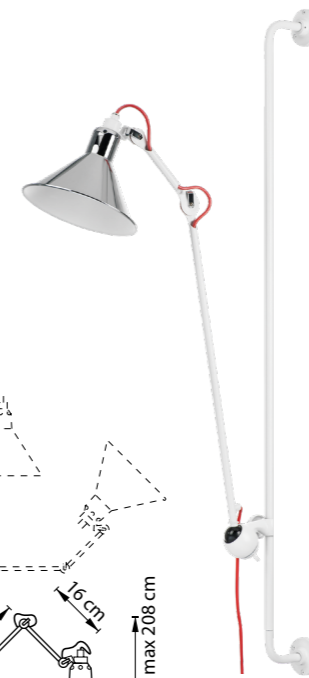

765603
ЧЕРНЫЙ
РОЗОВОЕ ЗОЛОТО

765607
ЧЕРНЫЙ

765604
БЕЛЫЙ
ХРОМ

765608
ЧЕРНЫЙ
ЛАЙМ ЗОЛОТО

БРА
1 x E14 max 40W
1,2 kg

min 38.3 cm max 38.5 cm

765606
БЕЛЫЙ

15 cm

865607
ЧЕРНЫЙ
БЕЛЫЙ

БРА
1 x E14 max 40W
1 kg

min 38.3 cm max 38.5 cm

15 cm

765624
БЕЛЫЙ
ХРОМ

765626
БЕЛЫЙ

765627
ЧЕРНЫЙ

БРА
1 x E14 max 40W
3,4 kg

765924
ХРОМ

765927
ЧЕРНЫЙ

НАСТОЛЬНАЯ ЛАМПА
1 x E14 max 40W
2 kg