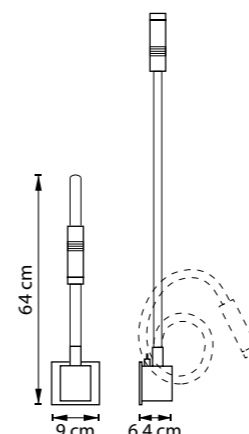

DAFNE

MURO II

815511
ЛАТУНЬ
МАТОВЫЙ БЕЛЫЙ
ПРОЗРАЧНЫЙ

815514
ХРОМ
МАТОВЫЙ БЕЛЫЙ
ПРОЗРАЧНЫЙ

ЛЮСТРА ПОДВЕСНАЯ
1 x G9 LED 5W
0,7 kg

808616 3000K ●
БЕЛЫЙ

808617 3000K ●
ЧЕРНЫЙ

808619 3000K ●
АЛЮМИНИЙ