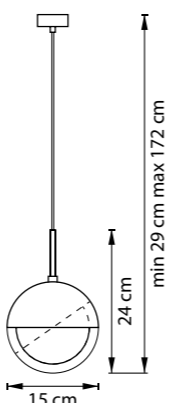

DAFNE

MURO II

815511
ЛАТУНЬ
МАТОВЫЙ БЕЛЫЙ
ПРОЗРАЧНЫЙ

815514
ХРОМ
МАТОВЫЙ БЕЛЫЙ
ПРОЗРАЧНЫЙ

ЛЮСТРА ПОДВЕСНАЯ
1 x G9 LED 5W
0,7 kg

808616 3000K ●
БЕЛЫЙ

808617 3000K ●
ЧЕРНЫЙ

808619 3000K ●
АЛЮМИНИЙ