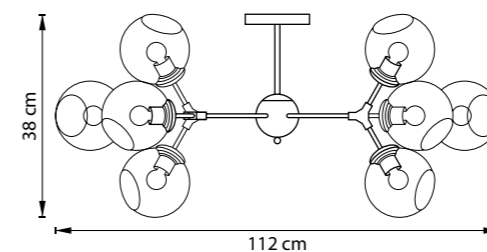

BETA

785083
ЗОЛОТО, ЧЕРНЫЙ
ПРОЗРАЧНЫЙ

785086
БЕЛЫЙ
ПРОЗРАЧНЫЙ

785087
ЧЕРНЫЙ
ПРОЗРАЧНЫЙ

ЛЮСТРА ПОТОЛОЧНАЯ
785083
8 x E27 max 40W
4,1 kg
785086, 785087
8 x E27 max 40W
3,9 kg